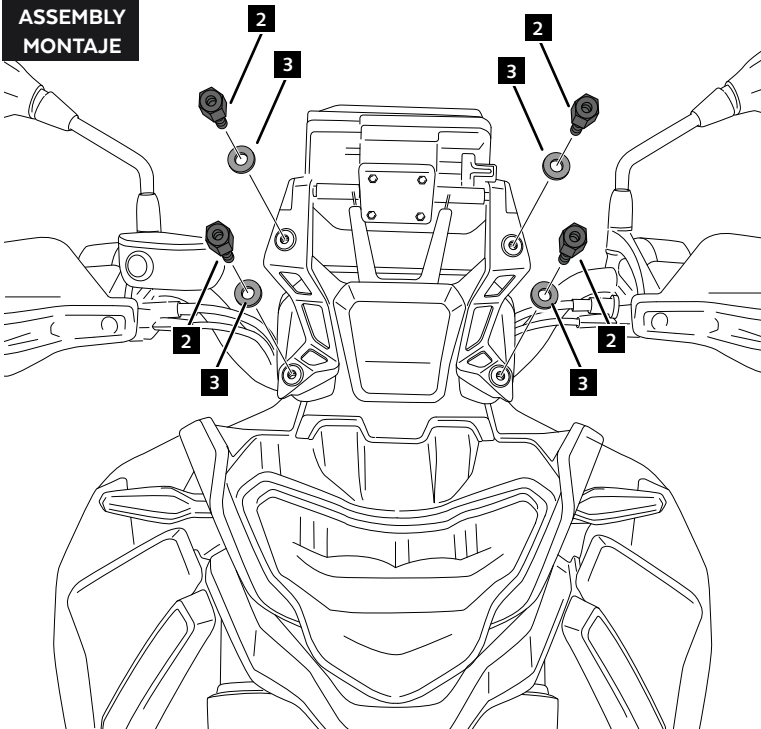

BMW F900GS '24-

M O U N T I N G I N S T R U C T I O N S

REF 21980

TOURING SCREEN

ID.	PIEZA/PART	DESCRIPCIÓN	DESCRIPTION	QTY.	REF.:
1		Cúpula Touring	Touring screen	1	21980W/H/FM3
2		Tornillo especial M5x9 Long Hexagonal 14 (Rosca int M5x12)	M5x9 special screw, Hexagonal length 14 (M5x12)	4	TORNI-EC----597
3		Arandela metálica M5 DIN 9021 Ø5,3x Ø15 x1,2 (Negra)	M5 DIN 9021 Ø5,3x Ø15 x1,2 Washer	4	ARAND-PD5---152
4		Silentblock Ø12xØ6x9	Ø12xØ6x9 Silentblock	4	AROPASACABLES-1
5		casquillo con valona Ø12xØ6,8x7,3	Ø12xØ6,8x7,3 Bush with flange	4	CASQUI-1A---750
6		Tornillo allen M5x16 Ø11 ISO 7380	M5x16 Ø11 ISO 7380 Allen screw	4	TORNI-I7380-493
7		Tapón tornillo M5 ISO 7380	M5 ISO 7380 Screw cap	4	TAPON-----85

BMW F900GS '24-

INSTRUCCIONES DE MONTAJE - MOUNTING INSTRUCTIONS - MONTAGEANLEITUNG

1

**DISASSEMBLY
DESMONTAJE**

2

**ASSEMBLY
MONTAJE**

3

**ASSEMBLY
MONTAJE**