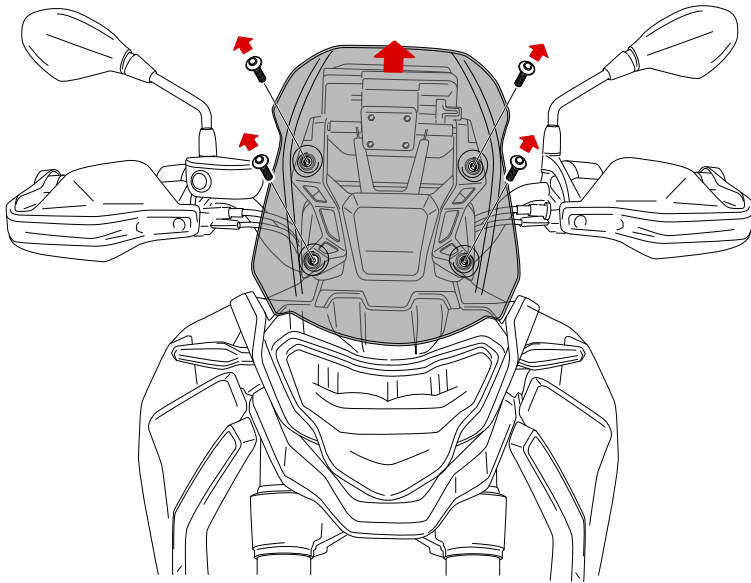

BMW F900GS '24-

INSTRUCCIONES DE MONTAJE - MOUNTING INSTRUCTIONS - MONTAGEANLEITUNG

1

**DISASSEMBLY
DESMONTAJE**