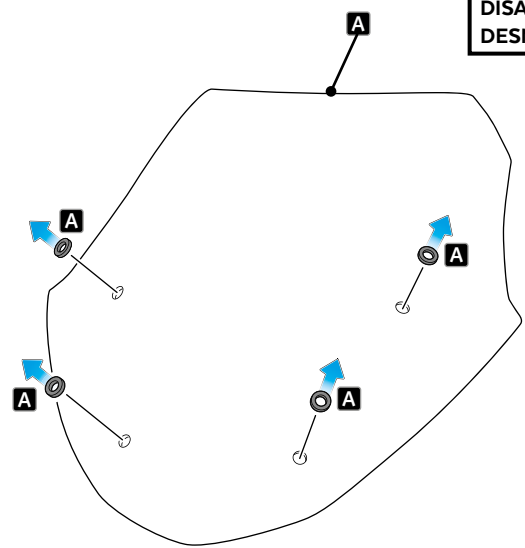

BMW R1250RT' 21-

M O U N T I N G I N S T R U C T I O N S

REF 22047

CÚPULA SPORT / SPORT SCREEN

1 Person

15 min

EASY

TORX
T30

ID	PIEZA/PART	DESCRIPCIÓN	DESCRIPTION	QTY	REF
1		Cúpula Sport	Sport screen	1	22047W/H/FM3

BMW R1250RT' 21-

INSTRUCCIONES DE MONTAJE - MOUNTING INSTRUCTIONS - MONTAGEANLEITUNG

1

**DISASSEMBLY
DESMONTAJE**

2

**DISASSEMBLY
DESMONTAJE**

A PIEZA ORIGINAL
ORIGINAL PART

3

**ASSEMBLY
MONTAJE**

A PIEZA ORIGINAL
ORIGINAL PART

4

**ASSEMBLY
MONTAJE**

A PIEZA ORIGINAL
ORIGINAL PART