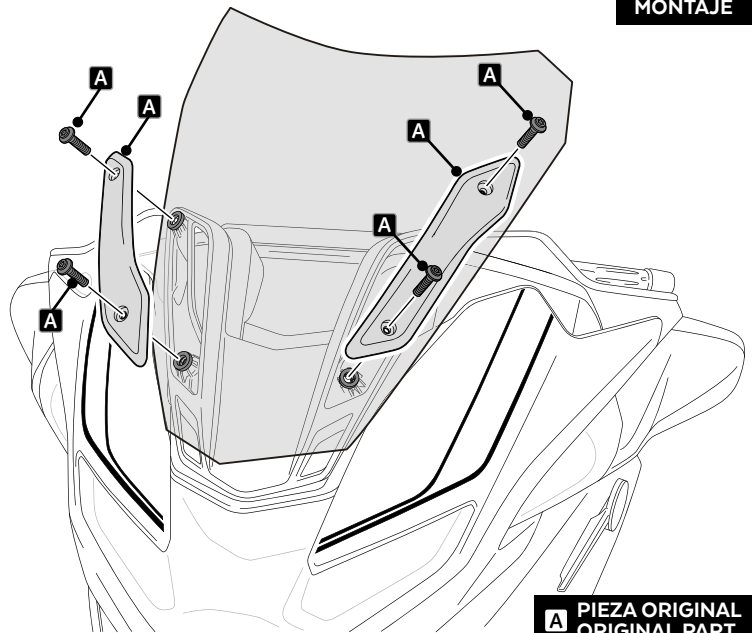

ID	PIEZA/PART	DESCRIPCIÓN	DESCRIPTION	QTY	REF
1		Cúpula Sport	Sport screen	1	22047W/H/FM3

BMW R1250RT' 21-

INSTRUCCIONES DE MONTAJE - MOUNTING INSTRUCTIONS - MONTAGEANLEITUNG

1

**DISASSEMBLY
DESMONTAJE**

2

**DISASSEMBLY
DESMONTAJE**

A PIEZA ORIGINAL
ORIGINAL PART

3

**ASSEMBLY
MONTAJE**

A PIEZA ORIGINAL
ORIGINAL PART

4

**ASSEMBLY
MONTAJE**

A PIEZA ORIGINAL
ORIGINAL PART