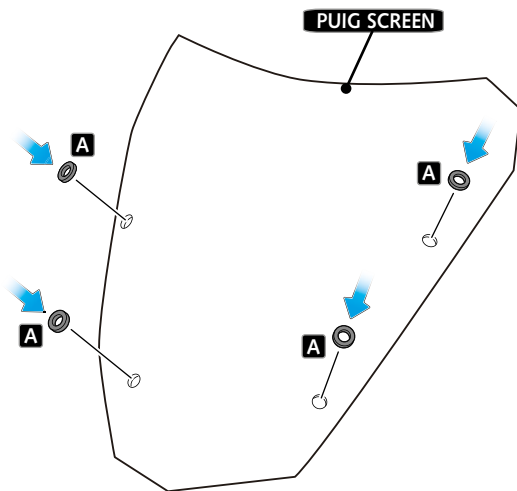

ID	PIEZA/PART	DESCRIPCIÓN	DESCRIPTION	QTY	REF
1		Cúpula Sport	Sport screen	1	22047W/H/FM3

BMW R1250RT' 21-

INSTRUCCIONES DE MONTAJE - MOUNTING INSTRUCTIONS - MONTAGEANLEITUNG

1

**DISASSEMBLY
DESMONTAJE**

2

**DISASSEMBLY
DESMONTAJE**

A PIEZA ORIGINAL
ORIGINAL PART

3

**ASSEMBLY
MONTAJE**

A PIEZA ORIGINAL
ORIGINAL PART

4

**ASSEMBLY
MONTAJE**

A PIEZA ORIGINAL
ORIGINAL PART