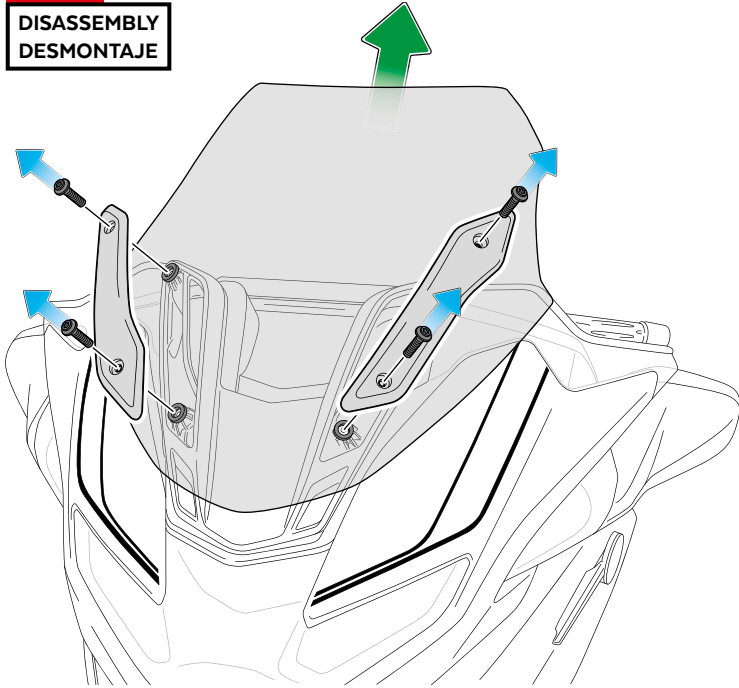

BMW R1250RT' 21-

M O U N T I N G I N S T R U C T I O N S

REF 22047

CÚPULA SPORT / SPORT SCREEN

1 Person

15 min

EASY

TORX
T30

ID	PIEZA/PART	DESCRIPCIÓN	DESCRIPTION	QTY	REF
1		Cúpula Sport	Sport screen	1	22047W/H/FM3

BMW R1250RT' 21-

INSTRUCCIONES DE MONTAJE - MOUNTING INSTRUCTIONS - MONTAGEANLEITUNG

1

**DISASSEMBLY
DESMONTAJE**

2